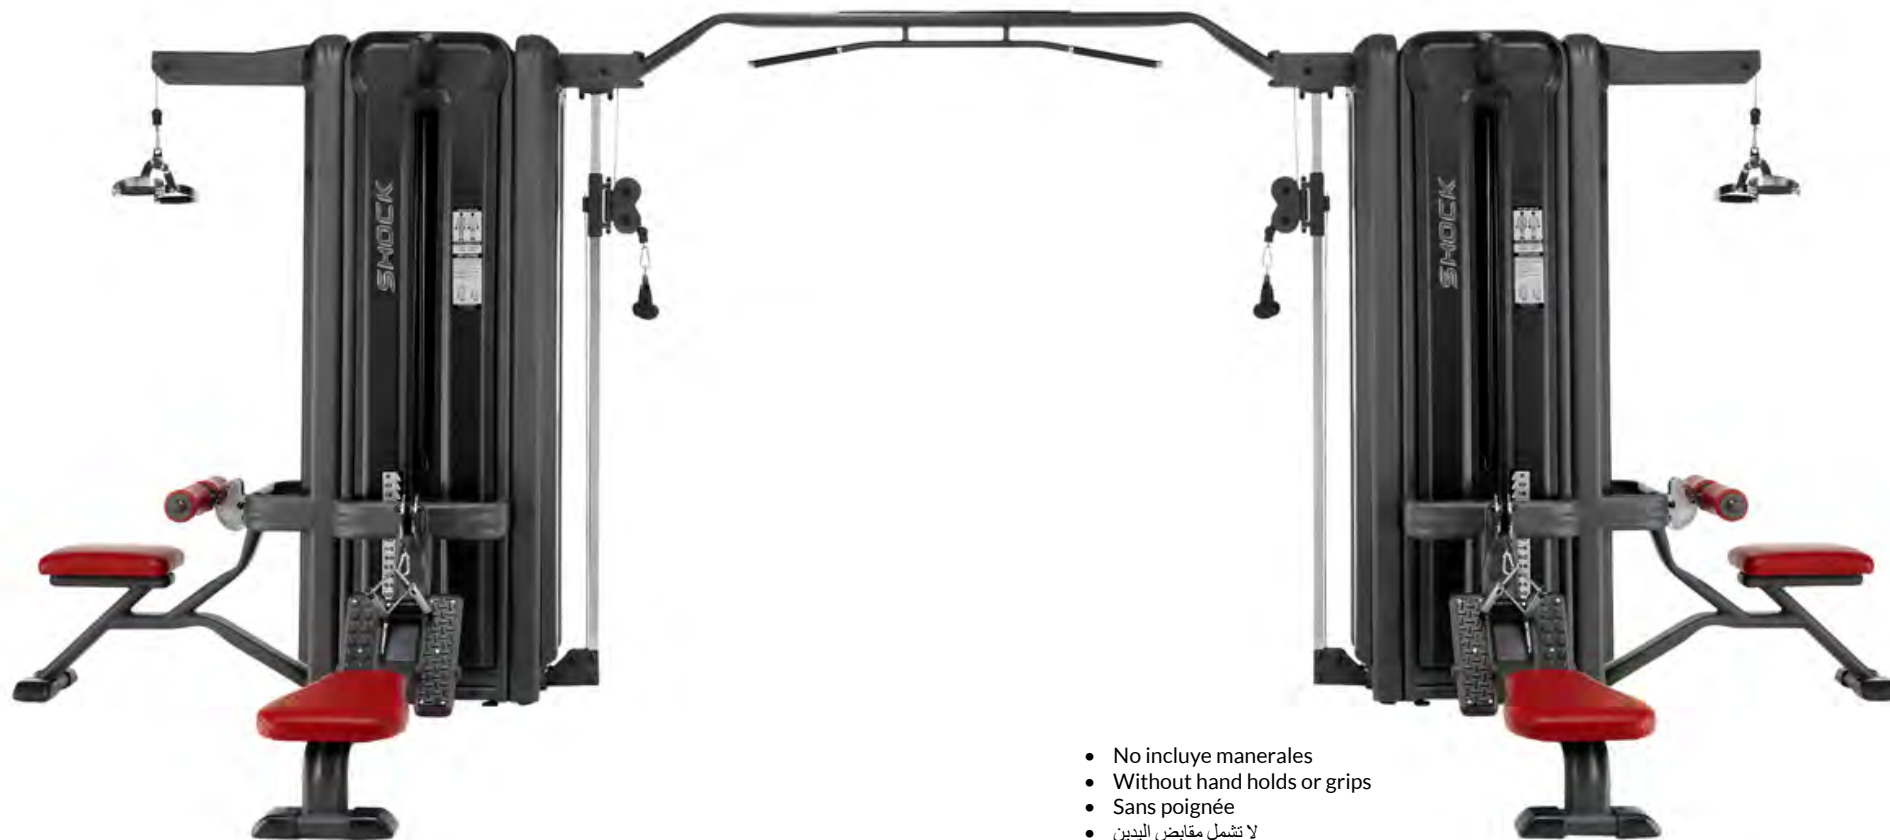

- No incluye manerales
- Without hand holds or grips
- Sans poignée
- لا تشمل مقابض اليدين

**Ref. 4SHO020/0**

**Dimensiones / Dimensions**

(Largo x Ancho x Alto / L x W x H)

487 cm x 228 cm x 233 cm

**Peso / Weight**

770 kg

- CRUCE DE POLEAS SEIS ESTACIONES
- 6 STATIONS / CABLE CROSSOVER
- 6 STACK MULTI-STATION
- جهاز البكرات السداسية

- No incluye manerales
- Without hand holds or grips
- Sans poignée
- لا تشمل مقابض اليدين